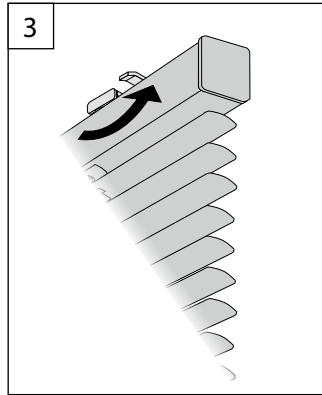

Please use enclosed screws only! - Se servir exclusivement des vis jointes!

Jalousieträger (Anzahl abhängig von Jalousiebreite)

brackets (number depends on the installation width) - supports (nombre dépend de largeur de l'installation)

Befestigungsschrauben
fixing screws - vis de fixation

BENÖTIGTE WERKZEUGE

NECESSARY TOOLS - OUTILLAGE NÉCESSAIRES

Kreuzschlitz-Schraubendreher
crosspit screwdriver - tournevis cruciforme

1

WAND-/DECKENMONTAGE

WALL/CEILING FIXATION – FIXATION MURALE/PLAFOND

→ Träger **NICHT** im Bereich der Achslager und des Wendegetriebes montieren.

Do **NOT** fix the supports close to the axle bearing and tiltor.

Ne fixer **PAS** les supports près du coussinet et l'orienteur.