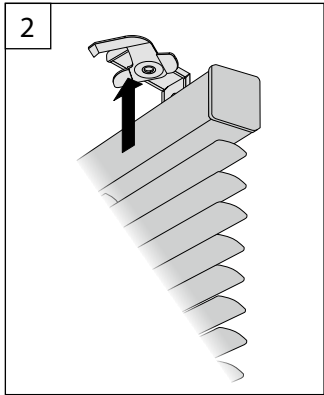

Please use enclosed screws only! - Se servir exclusivement des vis jointes!

Jalousieträger (Anzahl abhängig von Jalousiebreite)

brackets (number depends on the installation width) - supports (nombre dépend de largeur de l'installation)

WALL/CEILING FIXATION – FIXATION MURALE/PLAFOND

→ Träger **NICHT** im Bereich der Achslager und des Wendegetriebes montieren.

Do **NOT** fix the supports close to the axle bearing and tiltor.

Ne fixer **PAS** les supports près du coussinet et l'orienteur.